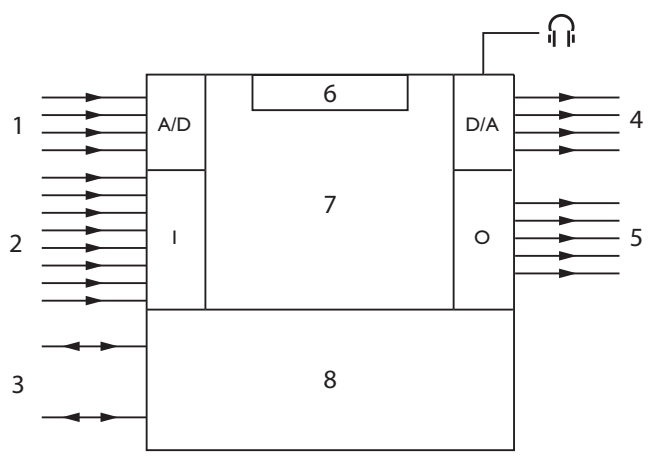

- 1
- 2
- 3
- 4
- 5
- 6
- 7 DSP
- 8

- 1 PRS-4AEX4
- 1 19
- 1
- 1

| |
|----------------------|
| 9 W (DC) |
| 20 Hz 20 kHz (-3 dB) |
| 2 x |

| | | |
|--|-----|----------|
| | 15% | 90% |
| | 600 | 1100 hPa |