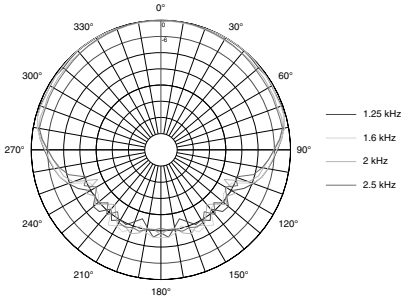

† C P N e Ra g (IEC- ha ed e ha 6 dB ce fac , f 100 h c), 2.83V e e.

JBL c a e gage e ea ch ea ed d c e e . S e a e a , d c eh d a d de g e e e a e d ccd e g d c h ce a a e e e f ha h h . F h ea , a c e JBL d c a dffe e e ec f b hed de c , b a a e a e ceed he g a de g ec ca e he e a ed.

CSS8004/CSS8008/CSS8018 Commercial Series Ceiling Speakers

Coverage:

CSS8004

► CSS8004/CSS8008/CSS8018 Commercial Series Ceiling Speakers

Dimensions:

CSS8004