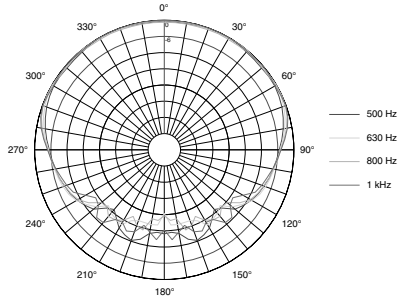

† C P N e Ra g (IEC- ha ed e ha 6 dB ce fac , f 100 h c), 2.83V e e.

JBL c a e gage e ea ch ea ed d c e e . S e a e a , d c eh d a d de g e e e a e d ccd e g d c h ce a a e e e f ha h h . F h ea , a c e JBL d c a dffe e e ec f b hed de c , b a a e a e ceed he g a de g ec ca e he e a ed.

CSS8004/CSS8008/CSS8018 Commercial Series Ceiling Speakers

Coverage:

CSS8004

► CSS8004/CSS8008/CSS8018 Commercial Series Ceiling Speakers

Dimensions:

CSS8004