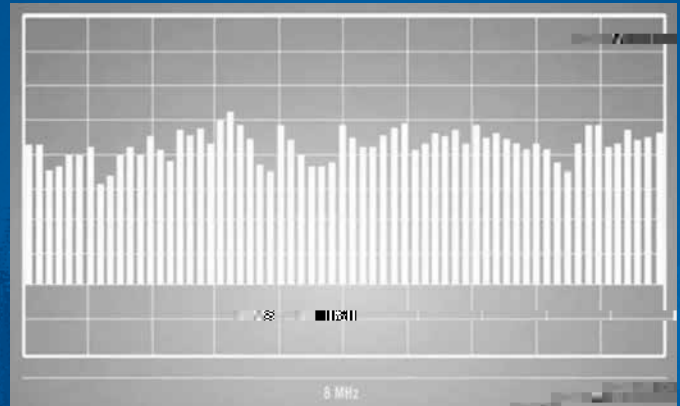

ULX-D™

1mW

- 8MHz
- 125 kHz
- 30 100

63 ULX-D

8MHz 63

Dante™

Dante IP

1. Dante
   - Dante
   - ULXD4D ULXD4Q
2. ULX-D

ULX-D

- •
- •
- ULXD4D ULXD4Q